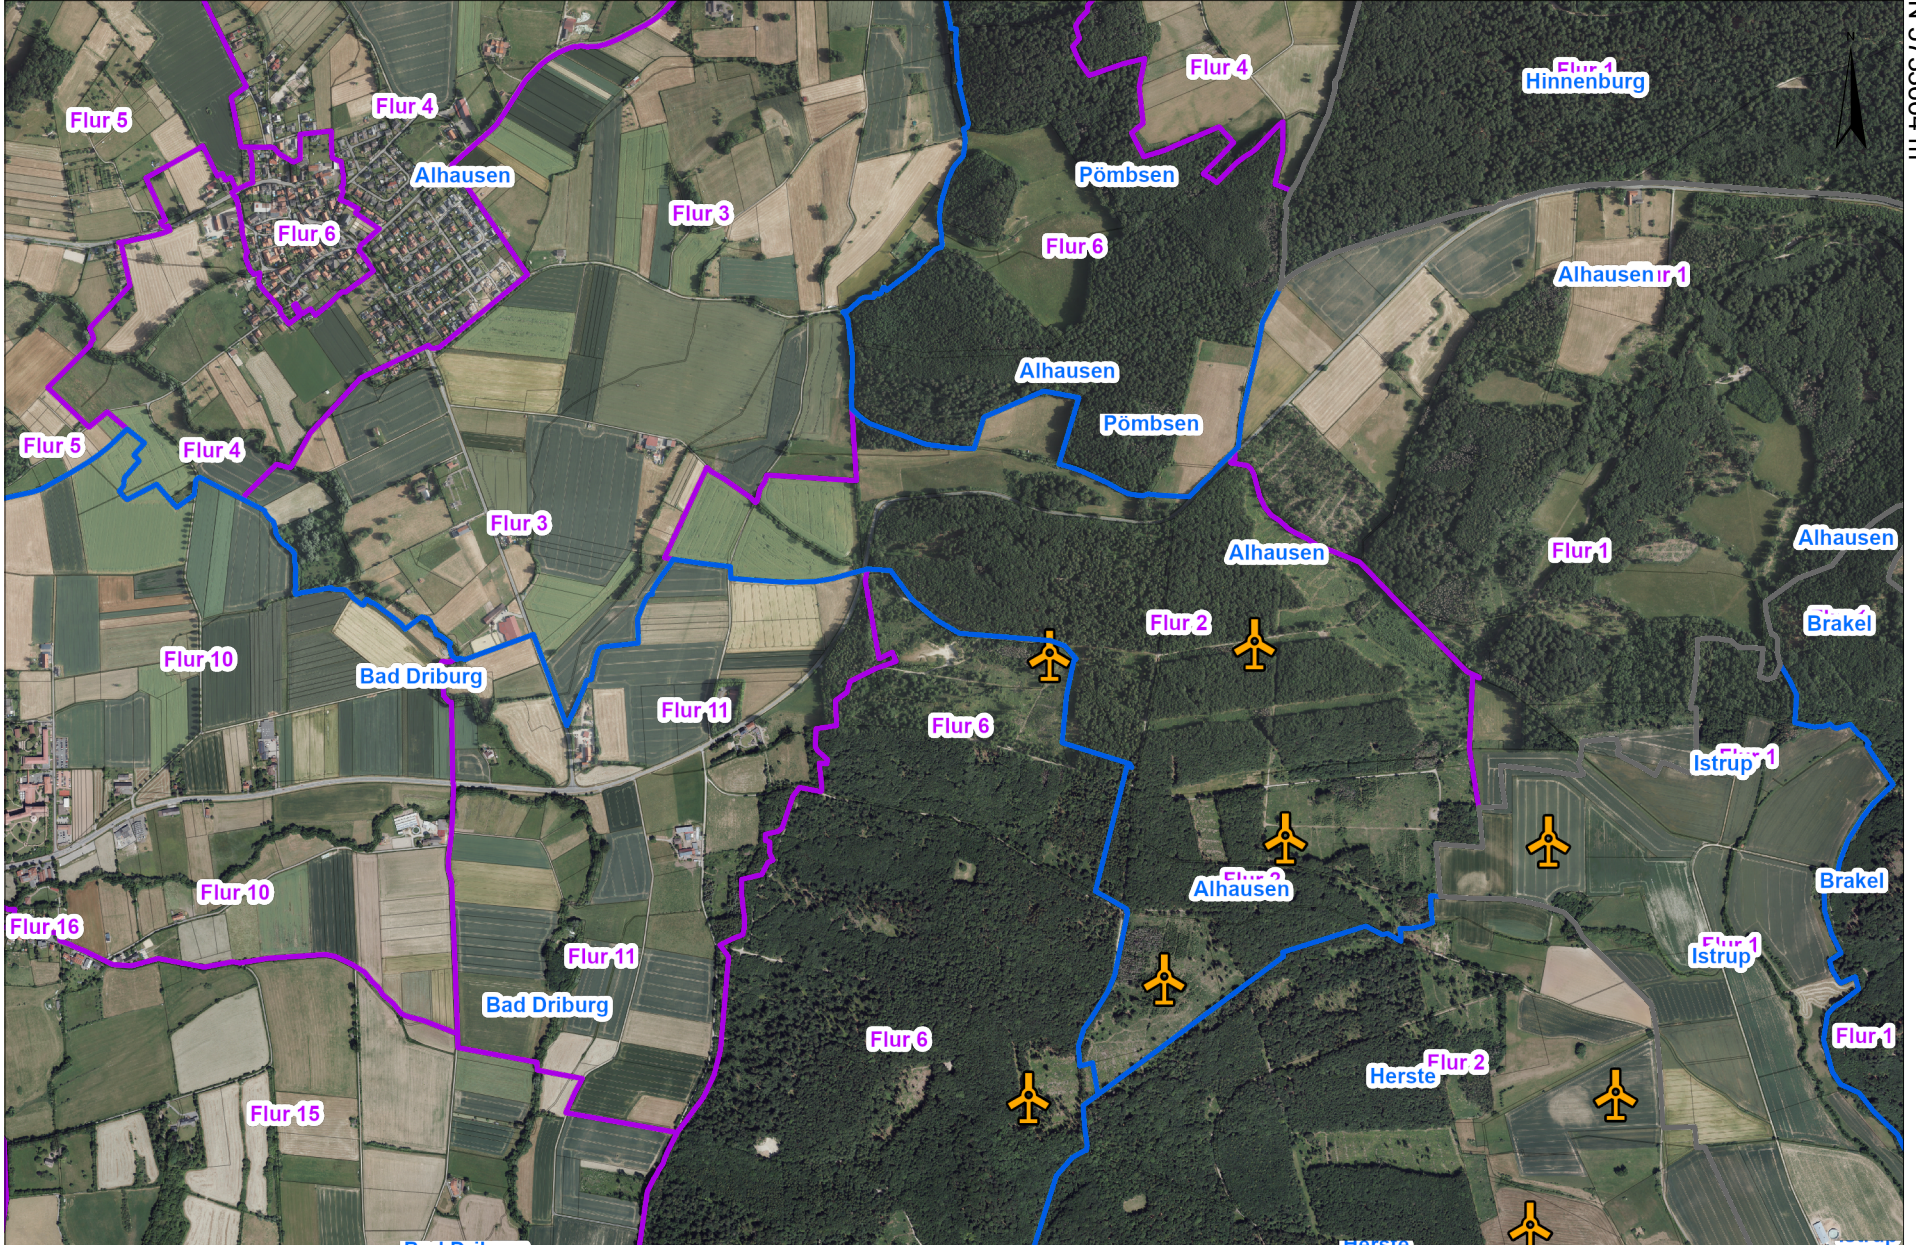

E 507506 m

N 5733664 m

N 5730533 m

© basemap.de / BKG, Geobasis NRW, sowie Kreis Höxter
 Lizenz dl-de/by-2.0 (www.govdata.de/dl-de/by-2.0) - Keine amtliche Standardausgabe
 Für Geodaten anderer Quellen gelten die Nutzungs- und Lizenzbedingungen der jeweils zugrundeliegenden Dienste

1:18.000

E 502985 m